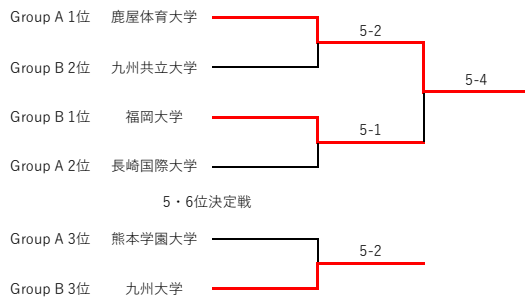

リーグ戦

男子 Group A

	鹿屋体育大学	長崎国際大学	熊本学園大学	順位
鹿屋体育大学		8-1	9-0	1
長崎国際大学	1-8		5-0	2
熊本学園大学	0-9	0-5		3

男子 Group B

	福岡大学	九州共立大学	九州大学	順位
福岡大学		9-0	9-0	1
九州共立大学	0-9		5-0	2
九州大学	0-9	0-5		3

女子 Group A

	福岡大学	長崎国際大学	九州大学	順位
福岡大学		5-0	5-0	1
長崎国際大学	0-5		3-0	2
九州大学	0-5	0-3		3

女子 Group B

	鹿屋体育大学	西南学院大学	日本経済大学	順位
鹿屋体育大学		5-0	5-0	1
西南学院大学	0-5		1-3	3
日本経済大学	0-5	3-1		2

クライマックスシリーズ

男子

女子