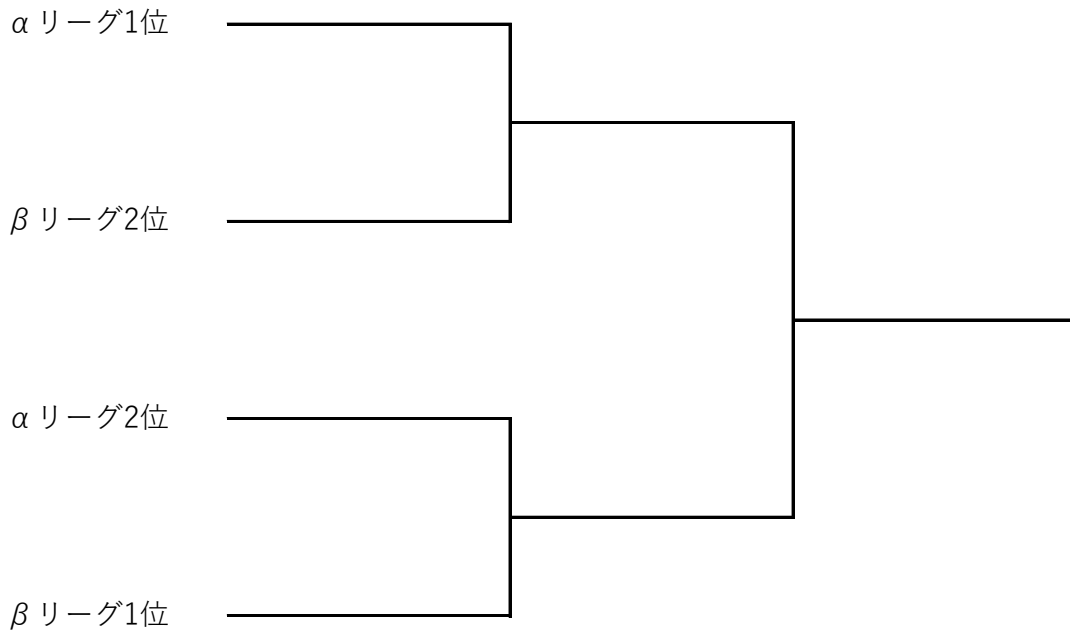

令和6年度九州学生チャレンジカップ
女子決勝トーナメント